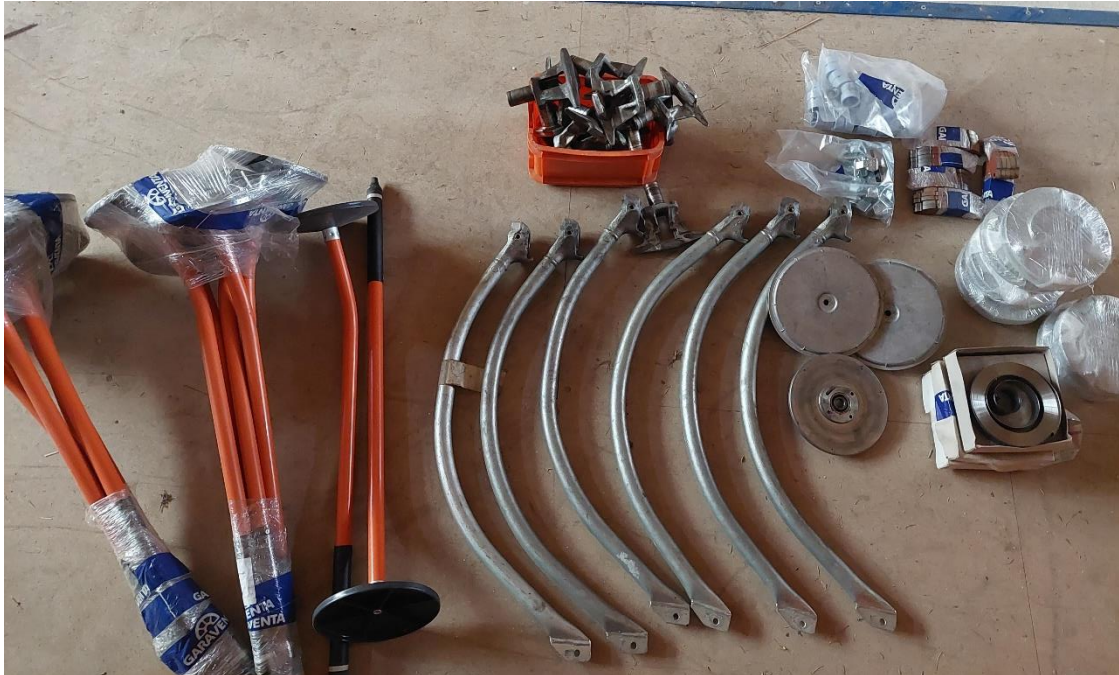

## Verkauf Skilift Gehänge und Ersatzteile

Ersatzteile Neu für Gehänge Doppelmayr 16er Seil/ Einziehvorrichtung Type IEN

- Klemmstücke
- Federn
- Gehänge
- Aufgeschweisste Klemmen (Rissgeprüft)
- Diverse Büchsen, Bremsbeläge, Teller etc.

Zu verkaufen 50 Skilift Gehänge Doppelmayr

- Type IEN
- Für 16er Seil
- Service wurde jede Saison gemacht
- Immer im trockenen und Sonnen geschützt gelagert.

Weitere Doppelmayr Ersatzteile auf Anfrage  
(Rollenbatterien, Rollen)